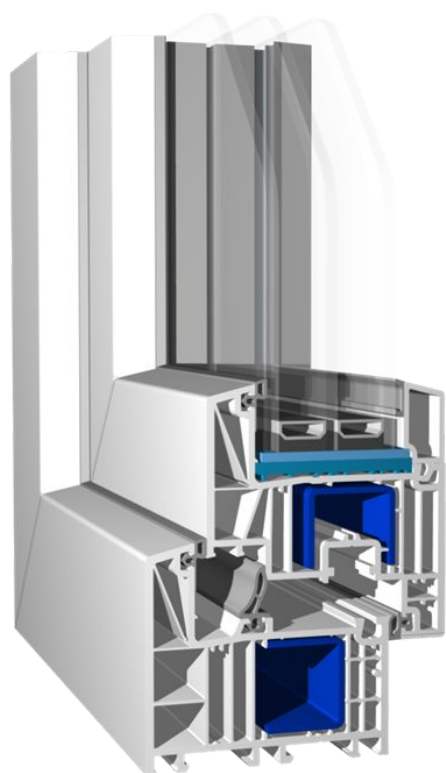

PLASTOVÉ OKNÁ BLUEVOLUTION SALAMANDER 82:

- + ideálne riešenie pre novostavby, rodinné domy a rekonštrukcie
- + 6 komorové okno so stavebnou hĺbkou 82 mm + 3 sklo
- + 3 tesnenia odolné proti UV žiareniu
- + **hĺbka zapustených skiel v krídle zlepšuje tepelno-izolačné vlastnosti**
- + pozinkovaná výstuha v ráme a krídle odolná korózii
- + bez prímiesí olova (greenline)
- + dodatočné priečne výstuhy profilu v pántovej časti (dôležité pri ťažkých sklách)
- + vynikajúce akustické vlastnosti
- + $U_f=1,1$ W/m²K súčiniteľ prestupu tepla rámu

www.netokna.sk

NÍZKOENERGETICKÉ RIEŠENIE

6

KOMÔR

3

TESNENIA

82

STAVEBNÁ HĽBKA

0,84*
 U_w pre 3-sklo $U_g=0,5$
0,74*
 U_w pre 3-sklo $U_g=0,5$ +Teplý rámik

Pokročilé riešenie, ktoré je odpoveďou moderných technológií na výzvy súčasnej architektúry. Systém spája odvážne inovácie s funkčnosťou a zaručuje zákazníkovi vynikajúcu zvukovú a tepelnú izoláciu s plnou funkčnosťou rôznych typov otváraní. Voľba tvaru a farby okna umožňuje prispôbiť sa fasáde a interiéru budovy. Atraktívna cena pri zachovaní výborných kvalitatívnych parametrov je odpoveďou na rastúce očakávania zákazníkov.

* platí pre referenčný rozmer okna 1230*1480 podľa normy EN 12567-1