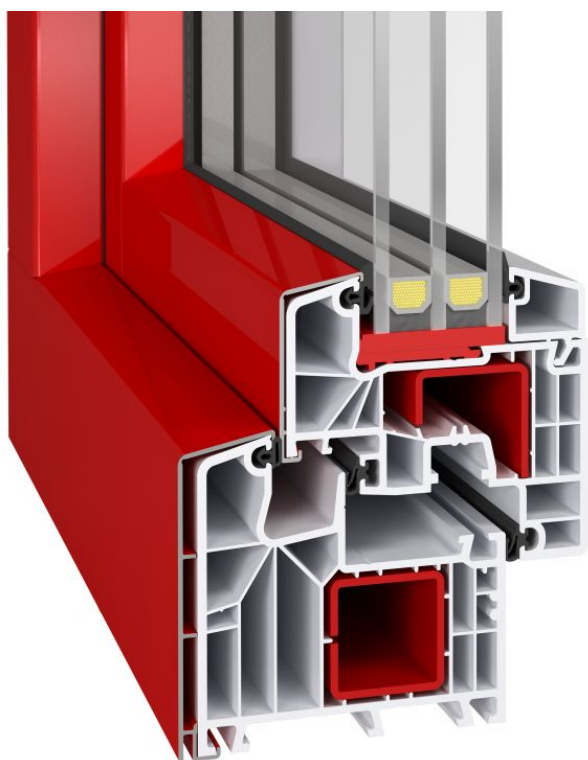

PLASTO-HLINÍKOVÉ OKNÁ IDEAL 8000 ALUSKIN:

- + **system z exteriéru opláštený hliníkovým profilom Aluskin**
- + riešenie pre stavby zamerané na moderný vzhľad a max. úsporu tepla
- + 6 komorové okno so stavebnou hĺbkou 85 mm + 3 sklo
- + 3 tesnenia odolné proti UV žiareniu
- + pozinkovaná výstuha v ráme a krídle odolná korózii.
- + zvýšená statická pevnosť z dôvodu opláštenia hliníkom
- + hliníkové opláštenie dodávané v celej škále farebného prevedenia
- + vynikajúce akustické a izolačné vlastnosti systému
- + $U_f=1,1$ W/m²K súčiniteľ prestupu tepla rámu

www.netokna.sk

NÍZKOENERGETICKÉ-PASÍVNE RIEŠENIE

6

KOMÔR

3

TESNENIA

85

STAVEBNÁ HĽBKA

0,83*

Uw pre 3-sklo Ug=0,5

0,74*

Uw pre 3-sklo Ug=0,5+Teplý rámik

EXKLUZÍVNE OKNÁ S HLINÍKOVÝM OPLÁŠTENÍM V AKCII

Plastové okná s hliníkovým opláštením sa ponúkajú ako vynikajúca a cenovo oveľa výhodnejšia alternatíva k hliníkovým oknám. Hliníkové opláštenie dodáva oknu elegantný až exkluzívny moderný vzhľad pre dnešnú architektúru stavieb. Skoro neobmedzené množstvo farieb s vynikajúcimi izolačnými hodnotami sú zaujímavou ponukou pre každého zákazníka čo má rád moderné trendy. System predstavuje efektívnu investíciu do budúcnosti s extrémnou odolnosťou voči vonkajším poveternostným vplyvom.